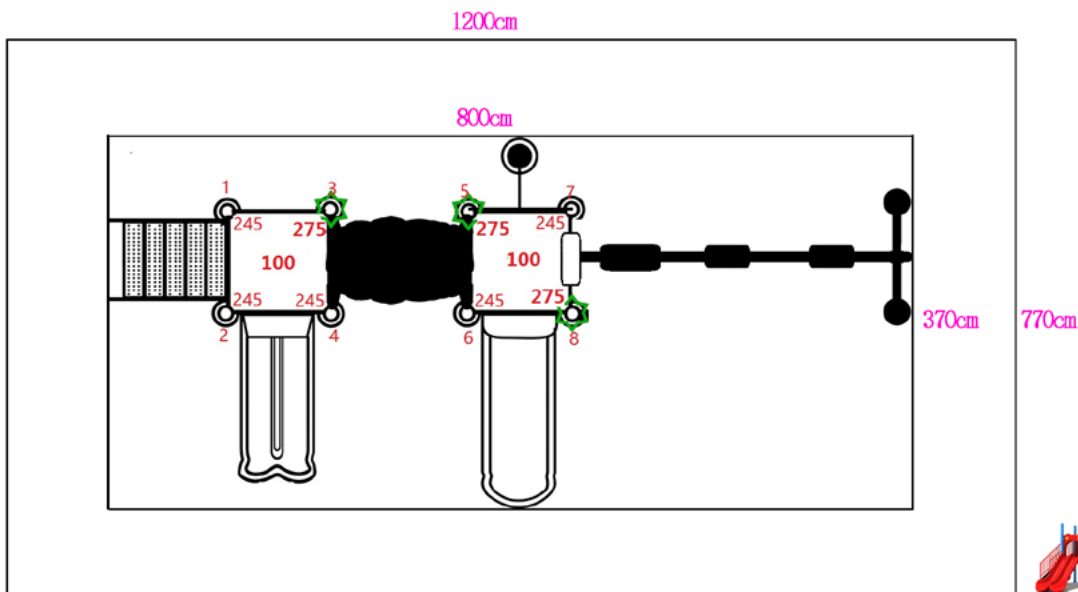

PLAYGROUND LL-1023-3

Características

Descripción general	Playground con 2 toboganes, un panel de juegos, escaladora, 2 columpios y una para bebé
Tipo de tubo	Acero galvanizado con espesor de 2.2 mm . Diámetro tubo principal: 114mm.
Materiales principales	Tubos de acero galvanizado y partes plásticas de LLDPE.
Pintura	Proceso de pintura en polvo electrostático y computarizado, pintura en polvo con tecnología Dupont para exteriores amigable para el ambiente, curada en alta temperatura, resistente a UV, resistente a la corrosión.
Edad del usuario	De 6-12 años
Capacidad	De 5-10 niños al mismo tiempo
Dimensiones	Largo 800 x Ancho 370 x Alto 320 cm Zona de seguridad: 1200 x 770 cm

Imágenes con fines ilustrativos. Colores del producto pueden variar.

Vistas adicionales y componentes Playground **LL-1023-3**

Size: 800x370x320cm

Imágenes con fines ilustrativos. Colores del producto pueden variar.