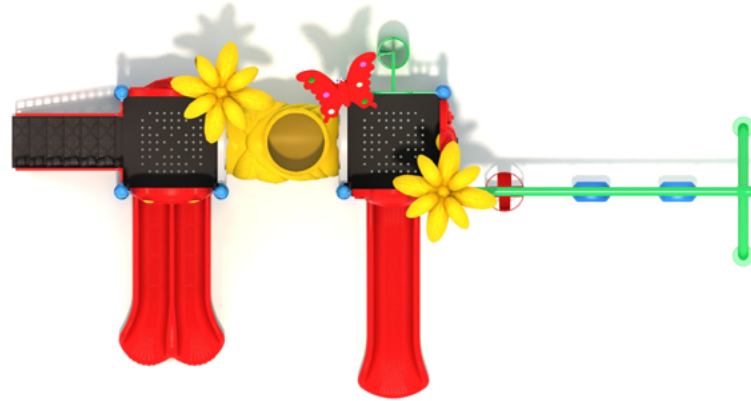

PLAYGROUND LL-1023-3

Características

Descripción general	Playground con 2 toboganes, un panel de juegos, escaladora, 2 columpios y una para bebé
Tipo de tubo	Acero galvanizado con espesor de 2.2 mm . Diámetro tubo principal: 114mm.
Materiales principales	Tubos de acero galvanizado y partes plásticas de LLDPE.
Pintura	Proceso de pintura en polvo electrostático y computarizado, pintura en polvo con tecnología Dupont para exteriores amigable para el ambiente, curada en alta temperatura, resistente a UV, resistente a la corrosión.
Edad del usuario	De 6-12 años
Capacidad	De 5-10 niños al mismo tiempo
Dimensiones	Largo 800 x Ancho 370 x Alto 320 cm Zona de seguridad: 1200 x 770 cm

Imágenes con fines ilustrativos. Colores del producto pueden variar.

Vistas adicionales y componentes Playground **LL-1023-3**

Size: 800x370x320cm

Imágenes con fines ilustrativos. Colores del producto pueden variar.