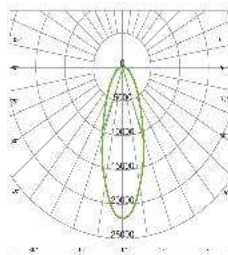

CONTÁCTENOS

Línea gratuita 800-242-2339
Tel: (506) 2240-3600

Email: serviciocliente@cicadex.com
Email: lurena@cicadex.com

HI NOVA LED HIGH BAY

HB44-200/H90

INDUSTRIAL

Certificaciones

CB | CE | RoHS

Grupo
CICADEX
En deporte... siempre un paso adelante

Dimensiones

Fotometría

Curva
fotométrica

H00121

H00111

H00108

H00115