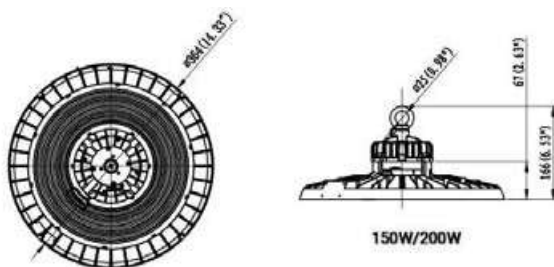

Dimensiones y montaje

Dimensión del producto	$\phi 364 \times 166$ mm
Peso neto	$2,9 \pm 0,3$ kg
Tamaño del cartón de exportación	$430 \times 430 \times 210$ mm
Peso bruto	$4,5 \pm 0,3$ kg
Opción de montaje	Bucle colgante Montaje en techo
Material	Aleación de aluminio Lente óptica de policarbonato
Acabado final	Recubrimiento en polvo
Clasificación IK	IK08
Clasificación del IP	IP65

CONTÁCTENOS

Línea gratuita 800-242-2339
Tel: (506) 2240-3600

Email: serviciocliente@cicadex.com
Email: lurena@cicadex.com

HI NOVA LED HIGH BAY

HB44-200/H90

INDUSTRIAL

Certificaciones

CB | CE | RoHS

Grupo
CICADEX
En deporte... siempre un paso adelante

Dimensiones

Fotometría

Curva
fotométrica

H00121

H00111

H00108

H00115