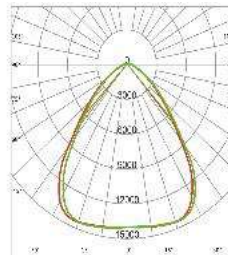

Dimensiones y montaje

Dimensión del producto	$\phi 364 \times 166$ mm
Peso neto	$2,9 \pm 0,3$ kg
Tamaño del cartón de exportación	$430 \times 430 \times 210$ mm
Peso bruto	$4,5 \pm 0,3$ kg
Opción de montaje	Bucle colgante Montaje en techo
Material	Aleación de aluminio Lente óptica de policarbonato
Acabado final	Recubrimiento en polvo
Clasificación IK	IK08
Clasificación del IP	IP65

Grupo
CICADEX
En deporte... siempre un paso adelante

Dimensiones

Fotometría

Curva
fotométrica

H00121

H00111

H00108

H00115