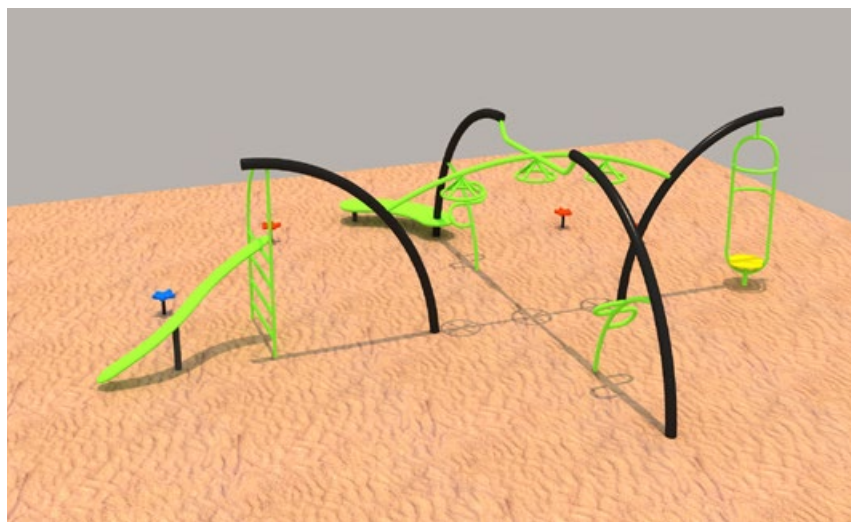

PLAYGROUND LL-210209

Características

Descripción general	Playground con set varios de escalada y obstáculos. .
Tipo de tubo	Acero galvanizado con espesor de 2.2 mm . Diámetro tubo principal: 114mm.
Materiales principales	Tubos de acero. Partes plásticas de LLDPE.
Pintura	Proceso de pintura en polvo electroestático y computarizado, pintura en polvo con tecnología Dupont para exteriores amigable para el ambiente, curada en alta temperatura, resistente a UV, resistente a la corrosión.
Edad del usuario	De 3-15 años
Capacidad	De 15-20 niños al mismo tiempo
Dimensiones	Largo 830 x Ancho 580 x Alto 250 cm Zona de seguridad: 1230X980 cm
Certificaciones	CE, EN1176-1: 2008, EN1176-3: 2008, EN1176-7: 2008, EN71-3: 2013

Imágenes con fines ilustrativos. Colores del producto pueden variar.

Contáctenos

línea gratuita 800-242-2339
Tel: (506) 2240-3600

Email: serviciocliente@cicadex.com

Vistas adicionales y componentes Playground **LL-210209**

Listado de componentes

- 2 Set pedestales agilidad
- 1 Pasamanos
- 1 Tabla de equilibrio
- 1 Rampa de equilibrio y escaleras

Imágenes con fines ilustrativos. Colores del producto pueden variar.