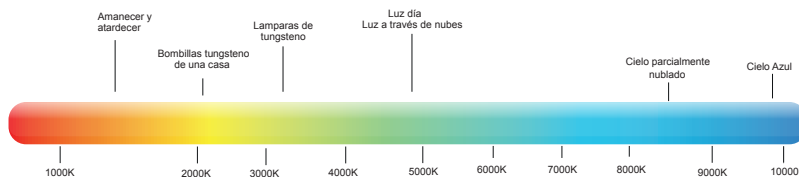

Código: ZY-LG36W

LED GRILLE LIGHT

Conoce nuestro producto

Nuestras luminarias están fabricadas con lo último en tecnología led para un bajo consumo de energía y mejor proyección de haz de luz en el área de trabajo. La luminaria LED-GRILLIE LIGHT está diseñada para su uso en espacios de oficinas, por su tono óptimo de iluminación amena para el desarrollo de actividades laborales.

CARACTERÍSTICAS

1. Ahorro de energía 30% - 45%

2. Encendido instantáneo, sin ruido.

3. Simulación de luz natural

TEMPERATURA DE COLOR

CARACTERÍSTICAS	Código de producto	LED Grillie Light
	Material	Aluminio
	Voltaje	AC100-120V
	Factor de poder	>0.5
	CRI	Ra>70
	Eficiencia lumínica	80 lm / w
	Temperatura de color	3000k - 6500k
	Ahorro de energía	30% / 45%
	Dimensiones	1200x150x75mm 18w 1200x300x75mm 36w