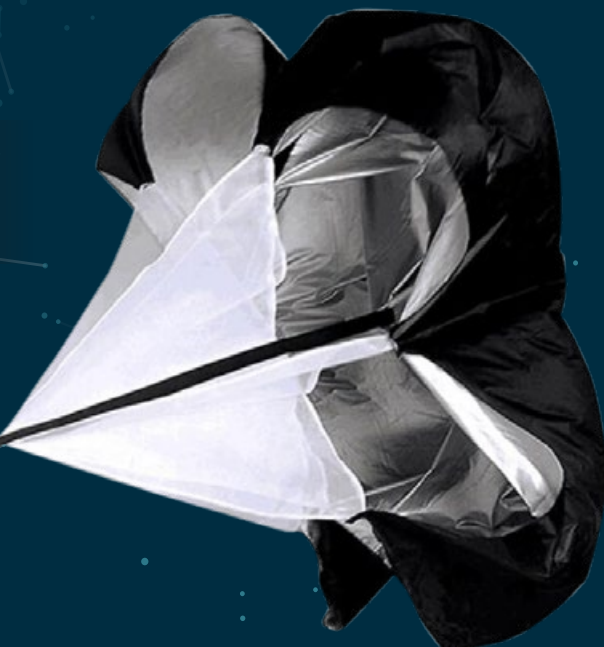

# PARACAÍDAS DE RESISTENCIA

380-6696

## CARACTERÍSTICAS TÉCNICAS

Diámetros:	4.5 mts
Dimensiones:	Largo 1.6m
Peso:	450gr
Material principal:	100% PP (Polipropileno)
Resistencia:	10-30 Kg
Accesorios:	Maletín de transporte
Cinturón velcro ajustable de 50 - 100cm	