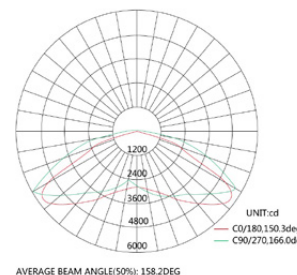

LED STREET LIGHT

URBANO

ZY-ST100W

Grupo
CICADEX
En deporte... siempre un paso adelante

Especificación Técnicas

Modelo	ZY
Tipo LED	SMD
Potencia real	100W
Flujo luminoso	13 000lm
Eficacia lumínica	125lm/W
Distorsión armónica total en corriente	<20%
Amperaje	0.5 A
Ángulo de apertura	TIPO III

Resumen de Rendimiento

Índice de rendimiento del color CRI	>80
Tensión de operación	100~277 Vac
Frecuencia de operación	50~60Hz
Factor de potencia	>0.95
Rango de temperatura de operación	-30°C~+45°C
Grado de protección	IP65
Vida útil	>50 000Hrs
CCT disponible	5000K

Especificaciones Generales y dimensiones

Material	Aleación de aluminio
Peso	6 kg
Instalación	Unido al poste
Dimensiones	650 x 270 x 150 mm

Certificaciones

RoHS

CONTÁCTENOS

Línea gratuita 800-242-2339
Tel: (506) 2240-3600