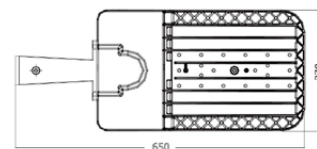

LED STREET LIGHT

URBANO

ZY-ST100W

Grupo
CICADEX
En deporte... siempre un paso adelante

Especificación Técnicas

Modelo	ZY
Tipo LED	SMD
Potencia real	100W
Flujo luminoso	13 000lm
Eficacia lumínica	125lm/W
Distorsión armónica total en corriente	<20%
Amperaje	0.5 A
Ángulo de apertura	TIPO III

Especificaciones Generales y dimensiones

Material	Aleación de aluminio
Peso	6 kg
Instalación	Unido al poste
Dimensiones	650 x 270 x 150 mm

Certificaciones

RoHS

CONTÁCTENOS

Línea gratuita 800-242-2339
Tel: (506) 2240-3600