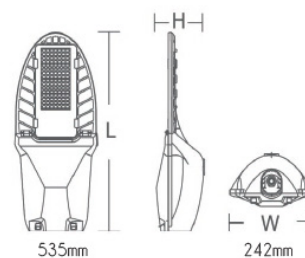

LED STREET LAMP

URBANO

ZY-LD4560-50K

Grupo
CICADEX
En deporte... siempre un paso adelante

Especificación Técnicas

Modelo	ZY
Tipo LED	SMD
Potencia real	50W
Flujo luminoso	5750lm
Eficacia lumínica	110lm/W
Distorsión armónica total en corriente	<20%
Amperaje	0.2 A
Ángulo de apertura	TIPO III

Especificaciones Generales y dimensiones

Material	Aleación de aluminio
Peso	5.2 kg
Instalación	Unido al poste
Dimensiones	535 x 242 x 400 mm

Curva
fotométrica

Certificaciones

CONTÁCTENOS

Línea gratuita 800-242-2339
Tel: (506) 2240-3600