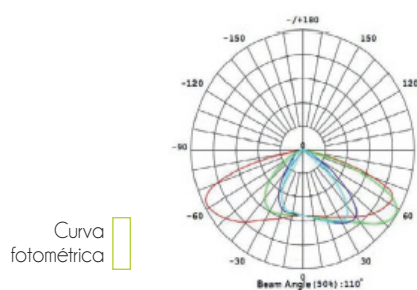

LED STREET LAMP

URBANO

ZY-LD4560-50K

Grupo
CICADEX
En deporte... siempre un paso adelante

Especificación Técnicas

Modelo	ZY
Tipo LED	SMD
Potencia real	50W
Flujo luminoso	5750lm
Eficacia lumínica	110lm/W
Distorsión armónica total en corriente	<20%
Amperaje	0.2 A
Ángulo de apertura	TIPO III

Resumen de Rendimiento

Índice de rendimiento del color CRI	>70
Tensión de operación	120~277 Vac
Frecuencia de operación	50~60Hz
Factor de potencia	>0.95
Rango de temperatura de operación	-40°C~+35°C
Grado de protección	IK07, IP65
Vida útil	>50 000Hrs
CCT disponible	3000K, 4000K, 5000K

Especificaciones Generales y dimensiones

Material	Aleación de aluminio
Peso	5.2 kg
Instalación	Unido al poste
Dimensiones	535 x 242 x 400 mm

Curva
fotométrica

Certificaciones

CONTÁCTENOS

Línea gratuita 800-242-2339
Tel: (506) 2240-3600