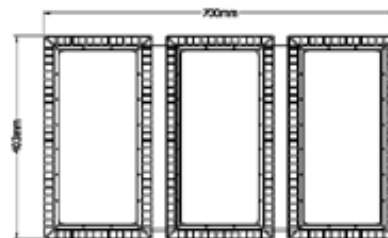

LED SPORTS FLOOD LIGHT

DEPORTIVO

TR-SPB-750W 60

Grupo
CICADEX
En deporte... siempre un paso adelante

Especificación Técnicas

Modelo	TR-SPB
Tipo LED	SMD
Potencia real	750W
Flujo luminoso	105 000lm
Eficacia lumínica	135lm/W
Distorsión armónica total en corriente	<15%
Amperaje	2.45 A
Ángulo de apertura	60°

Especificaciones Generales y dimensiones

Material	Aluminio moldeado por fundición a presión
Peso	25.4 kg
Instalación	Parche
Dimensiones	700 x 403 x 399 mm

Certificaciones

RoHS

Modelo disponible en versiones de: 250W / 500W / 750W / 1000W- Y ópticas de 30° ó 60°