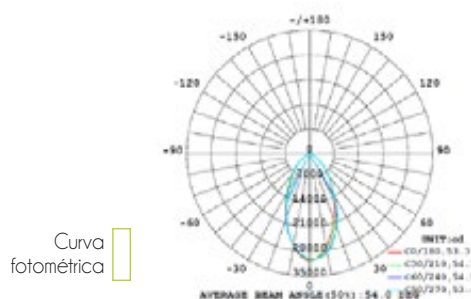

LED SPORTS FLOOD LIGHT

DEPORTIVO

TR-SPB-750W 60

Grupo
CICADEX
En deporte... siempre un paso adelante

Especificación Técnicas

Modelo	TR-SPB
Tipo LED	SMD
Potencia real	750W
Flujo luminoso	105 000lm
Eficacia lumínica	135lm/W
Distorsión armónica total en corriente	<15%
Amperaje	2.45 A
Ángulo de apertura	60°

Especificaciones Generales y dimensiones

Material	Aluminio moldeado por fundición a presión
Peso	25.4 kg
Instalación	Parche
Dimensiones	700 x 403 x 399 mm

Certificaciones

RoHS

Modelo disponible en versiones de: 250W / 500W / 750W / 1000W- Y ópticas de 30° ó 60°