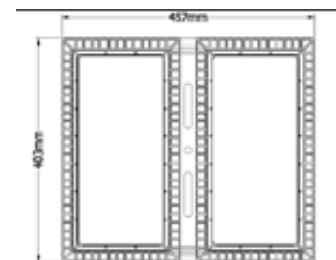

DEPORTIVO

LED SPORTS FLOOD LIGHT

TR-SPB-500W 90

Grupo
CICADEX
En deporte... siempre un paso adelante

Especificación Técnicas

Modelo	TR-SPB
Tipo LED	SMD
Potencia real	500W
Flujo luminoso	70 000lm
Eficacia lumínica	135lm/W
Distorsión armónica total en corriente	<15%
Amperaje	2.08 A
Ángulo de apertura	90°

Especificaciones Generales y dimensiones

Material	Aluminio moldeado por fundición a presión
Peso	17.3 kg
Instalación	Parche
Dimensiones	457 x 403 x 399 mm

Curva
fotométrica

Certificaciones

RoHS

Modelo disponible en versiones de: 250W / 500W / 750W / 1000W- Y ópticas de 30° ó 60°