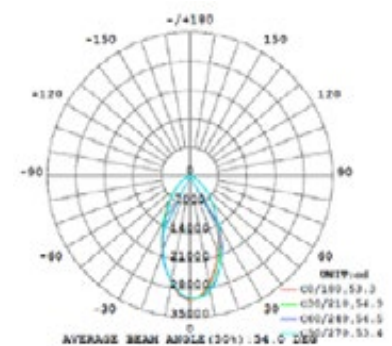

DEPORTIVO

LED SPORTS FLOOD LIGHT

TR-SPB-500W 90

Grupo
CICADEX
En deporte... siempre un paso adelante

Especificación Técnicas

Modelo	TR-SPB
Tipo LED	SMD
Potencia real	500W
Flujo luminoso	70 000lm
Eficacia lumínica	135lm/W
Distorsión armónica total en corriente	<15%
Amperaje	2.08 A
Ángulo de apertura	90°

Especificaciones Generales y dimensiones

Material	Aluminio moldeado por fundición a presión
Peso	17.3 kg
Instalación	Parche
Dimensiones	457 x 403 x 399 mm

Curva
fotométrica

Certificaciones

RoHS

Modelo disponible en versiones de: 250W / 500W / 750W / 1000W- Y ópticas de 30° ó 60°