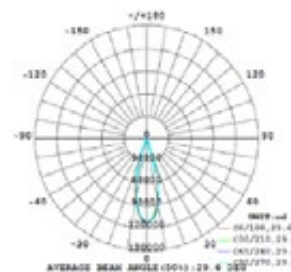

LED SPORTS FLOOD LIGHT

DEPORTIVO

TR-SPB-250W 30

Grupo
CICADEX
En deporte... siempre un paso adelante

Especificación Técnicas

Modelo	TR-SPB
Tipo LED	SMD
Potencia real	250W
Flujo luminoso	32 500lm
Eficacia lumínica	135lm/W
Distorsión armónica total en corriente	<15%
Amperaje	1.1 A
Ángulo de apertura	30°

Especificaciones Generales y dimensiones

Material	Aluminio moldeado por fundición a presión
Peso	8.8 kg
Instalación	Parche
Dimensiones	403 x 225 x 399 mm

Certificaciones

RoHS

Modelo disponible en versiones de: 250W / 500W / 750W / 1000W- Y ópticas de 30° ó 60°