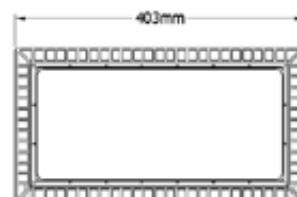

LED SPORTS FLOOD LIGHT

DEPORTIVO

TR-SPB-250W 30

Grupo
CICADEX
En deporte... siempre un paso adelante

Especificación Técnicas

Modelo	TR-SPB
Tipo LED	SMD
Potencia real	250W
Flujo luminoso	32 500lm
Eficacia lumínica	135lm/W
Distorsión armónica total en corriente	<15%
Amperaje	1.1 A
Ángulo de apertura	30°

Especificaciones Generales y dimensiones

Material	Aluminio moldeado por fundición a presión
Peso	8.8 kg
Instalación	Parche
Dimensiones	403 x 225 x 399 mm

Certificaciones

RoHS

Modelo disponible en versiones de: 250W / 500W / 750W / 1000W- Y ópticas de 30° ó 60°