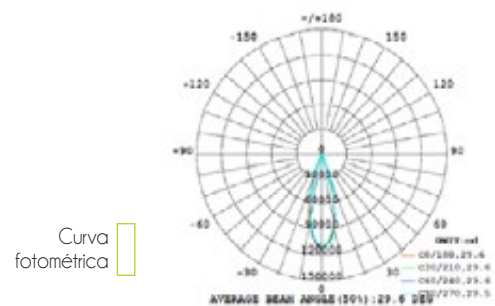

LED SPORTS FLOOD LIGHT

DEPORTIVO

TR-SPB-1000W 30

Grupo **CICADEX**
En deporte... siempre un paso adelante

Especificación Técnicas

Modelo	TR-SPB
Tipo LED	SMD
Potencia real	1000W
Flujo luminoso	135 000lm
Eficacia lumínica	135lm/W
Distorsión armónica total en corriente	<15%
Amperaje	4.16 A
Ángulo de apertura	30°

Especificaciones Generales y dimensiones

Material	Aluminio moldeado por fundición a presión
Peso	32.5 kg
Instalación	Parche
Dimensiones	942 x 403 x 399 mm

Certificaciones

RoHS

Modelo disponible en versiones de: 250W / 500W / 750W / 1000W- Y ópticas de 30° ó 60°