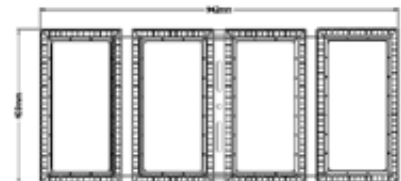

LED SPORTS FLOOD LIGHT

DEPORTIVO

TR-SPB-1000W 30

Grupo **CICADEX**
En deporte... siempre un paso adelante

Especificación Técnicas

Modelo	TR-SPB
Tipo LED	SMD
Potencia real	1000W
Flujo luminoso	135 000lm
Eficacia lumínica	135lm/W
Distorsión armónica total en corriente	<15%
Amperaje	4.16 A
Ángulo de apertura	30°

Especificaciones Generales y dimensiones

Material	Aluminio moldeado por fundición a presión
Peso	32.5 kg
Instalación	Parche
Dimensiones	942 x 403 x 399 mm

Certificaciones

RoHS

Modelo disponible en versiones de: 250W / 500W / 750W / 1000W- Y ópticas de 30° ó 60°