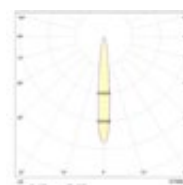

LED SPORTS LIGHT

DEPORTIVO

TR-SPA-500W 30

Grupo
CICADEX
En deporte... siempre un paso adelante

Especificación Técnicas

Modelo	TR-SPA
Tipo LED	SMD
Potencia real	500W
Flujo luminoso	66 000lm
Eficacia lumínica	125lm/W
Distorsión armónica total en corriente	<15%
Amperaje	2.1 A
Ángulo de apertura	30°

Especificaciones Generales y dimensiones

Material	Radiador aluminio forjado en frío
Peso	13.6 kg
Instalación	Parche
Dimensiones	Φ 381 x 394 mm

Curva
fotométrica

Certificaciones

RoHS

CONTÁCTENOS

Línea gratuita 800-242-2339
Tel: (506) 2240-3600