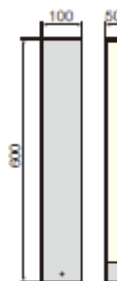

LUMINARIA LED SENDEROS DECORATIVO

C-140

Uso alternativo Parques, Condominios

Grupo **CICADEX**
En deporte... siempre un paso adelante

Especificación Técnicas

Modelo	C-140
Tipo LED	SMD
Potencia real	24W
Flujo luminoso	1320lm
Eficacia lumínica	55lm/W
Distorsión armónica total en corriente	<15%
Amperaje	0.05 A

Especificaciones Generales y dimensiones

Material	Aluminio inyectado
Peso	2 kg
Instalación	A nivel de suelo
Dimensiones	600 x 100 x 50 mm

Curva fotométrica

Certificaciones

CONTÁCTENOS

Línea gratuita 800-242-2339
Tel: (506) 2240-3600