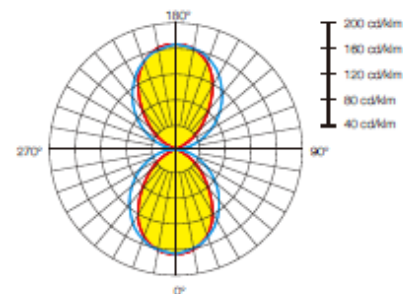

LUMINARIA LED SENDEROS DECORATIVO

C-140

Uso alternativo Parques, Condominios

Grupo **CICADEX**
En deporte... siempre un paso adelante

Especificación Técnicas

Modelo	C-140
Tipo LED	SMD
Potencia real	24W
Flujo luminoso	1320lm
Eficacia lumínica	55lm/W
Distorsión armónica total en corriente	<15%
Amperaje	0.05 A

Resumen de Rendimiento

Índice de rendimiento del color CRI	>80
Tensión de operación	100~240 Vac
Frecuencia de operación	50~60Hz
Factor de potencia	>0.90
Rango de temperatura de operación	-30°C~+50°C
Grado de protección	IK08,IP65
Vida útil	>50 000Hrs
CCT disponible	4000K

Especificaciones Generales y dimensiones

Material	Aluminio inyectado
Peso	2 kg
Instalación	A nivel de suelo
Dimensiones	600 x 100 x 50 mm

Curva fotométrica

Certificaciones

CONTÁCTENOS

Línea gratuita 800-242-2339
Tel: (506) 2240-3600